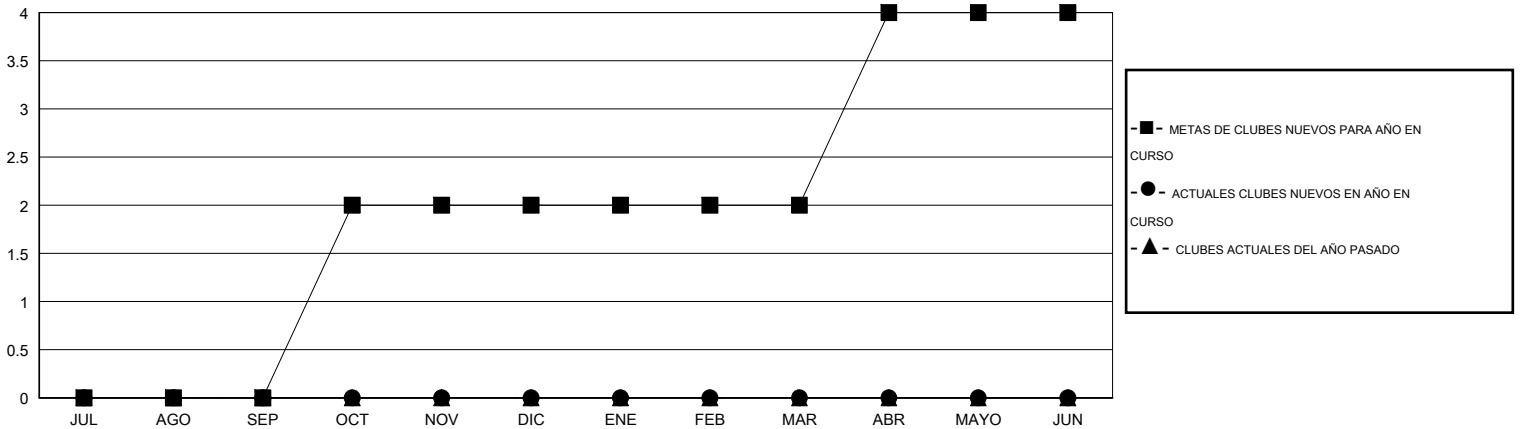

MONTHLY MEMBERSHIP PROGRESS REPORT

District J 1

Results as of: 5/31/2014

GMT: Pedro Marrello

UBICACIÓN URUGUAY

GMT DE AE 3

Clubes					socios				
RESULTADOS DE 2013-2014					RESULTADOS DE 2013-2014				
TRIMESTRE	META DE CLUBES NUEVOS	ACTUALES NUEVOS CLUBES	BAJAS ACTUALES DE CLUBES	ACTUAL GANANCIA/ PÉRDIDA NETA	TRIMESTRE	META DE SOCIOS NUEVOS	ACTUALES SOCIOS AÑADIDOS	BAJAS ACTUALES DE SOCIOS	ACTUAL GANANCIA/ PÉRDIDA NETA
JUL/AGO/SEP	0	0	0	0	JUL/AGO/SEP	10	17	35	-18
OCT/NOV/DIC	2	0	0	0	OCT/NOV/DIC	139	17	37	-20
ENE/FEB/MAR	0	0	0	0	ENE/FEB/MAR	28	4	10	-6
ABR/MAYO/JUN	2	0	0	0	ABR/MAYO/JUN	121	16	34	-18

METAS Y CIFRA ACUMULATIVA DE CLUBES NUEVOS

METAS Y CIFRA ACUMULATIVA DE SOCIOS

CLUBES DADOS DE BAJA: 0	21 CLUBS OF 43 AÑADIERON 1 O MÁS SOCIOS NUEVOS	<u>DISTRIBUCIÓN POR SEXO</u>	
SOCIOS DADOS DE BAJA		MASCULINO	596 (59.07%)
FALLECIDOS	11	FEMENINO	413 (40.93%)
CLUB CANCELADO	0	SOCIOS EN UNIDAD FAMILIAR 239 CABEZA DE FAMILIA 110 NO ES CABEZA DE FAMILIA 129	
OTRO	105		
TOTAL	116		
CLIC AQUÍ PARA DATOS DE SALUD DE CLUB			