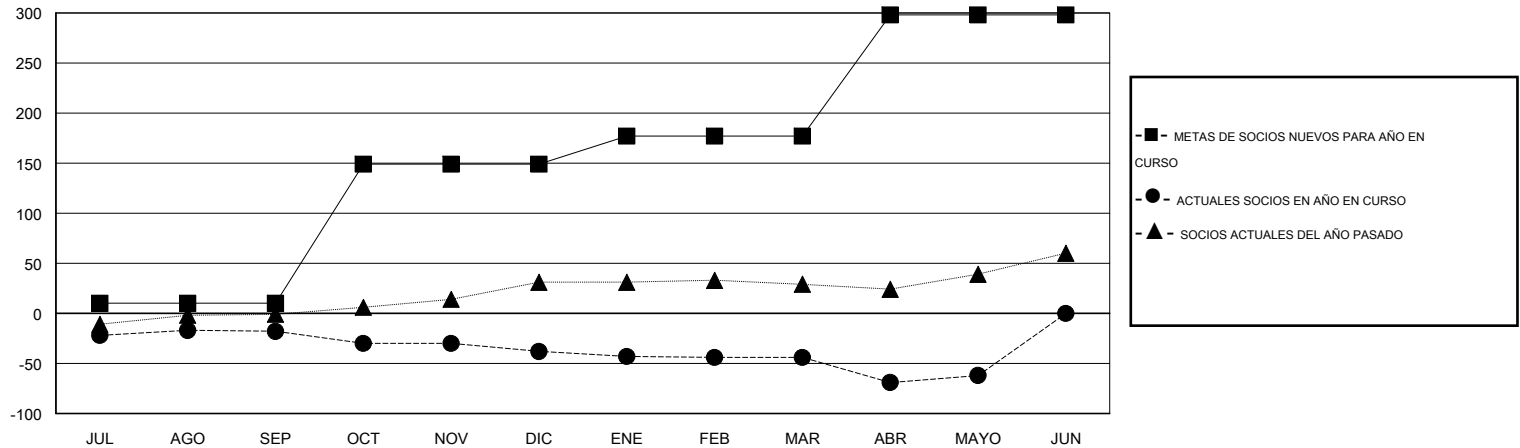

MONTHLY MEMBERSHIP PROGRESS REPORT

District J 1

Results as of: 5/31/2014

GMT: Pedro Marrello

UBICACIÓN URUGUAY

GMT DE AE 3

Clubes					socios				
RESULTADOS DE 2013-2014					RESULTADOS DE 2013-2014				
TRIMESTRE	META DE CLUBES NUEVOS	ACTUALES NUEVOS CLUBES	BAJAS ACTUALES DE CLUBES	ACTUAL GANANCIA/ PÉRDIDA NETA	TRIMESTRE	META DE SOCIOS NUEVOS	ACTUALES SOCIOS AÑADIDOS	BAJAS ACTUALES DE SOCIOS	ACTUAL GANANCIA/ PÉRDIDA NETA
JUL/AGO/SEP	0	0	0	0	JUL/AGO/SEP	10	17	35	-18
OCT/NOV/DIC	2	0	0	0	OCT/NOV/DIC	139	17	37	-20
ENE/FEB/MAR	0	0	0	0	ENE/FEB/MAR	28	4	10	-6
ABR/MAYO/JUN	2	0	0	0	ABR/MAYO/JUN	121	16	34	-18

METAS Y CIFRA ACUMULATIVA DE CLUBES NUEVOS

METAS Y CIFRA ACUMULATIVA DE SOCIOS

CLUBES DADOS DE BAJA: 0	21 CLUBS OF 43 AÑADIERON 1 O MÁS SOCIOS NUEVOS	<u>DISTRIBUCIÓN POR SEXO</u>	
SOCIOS DADOS DE BAJA		MASCULINO	596 (59.07%)
FALLECIDOS	11	FEMENINO	413 (40.93%)
CLUB CANCELADO	0	SOCIOS EN UNIDAD FAMILIAR 239 CABEZA DE FAMILIA 110 NO ES CABEZA DE FAMILIA 129	
OTRO	105		
TOTAL	116		
CLIC AQUÍ PARA DATOS DE SALUD DE CLUB			